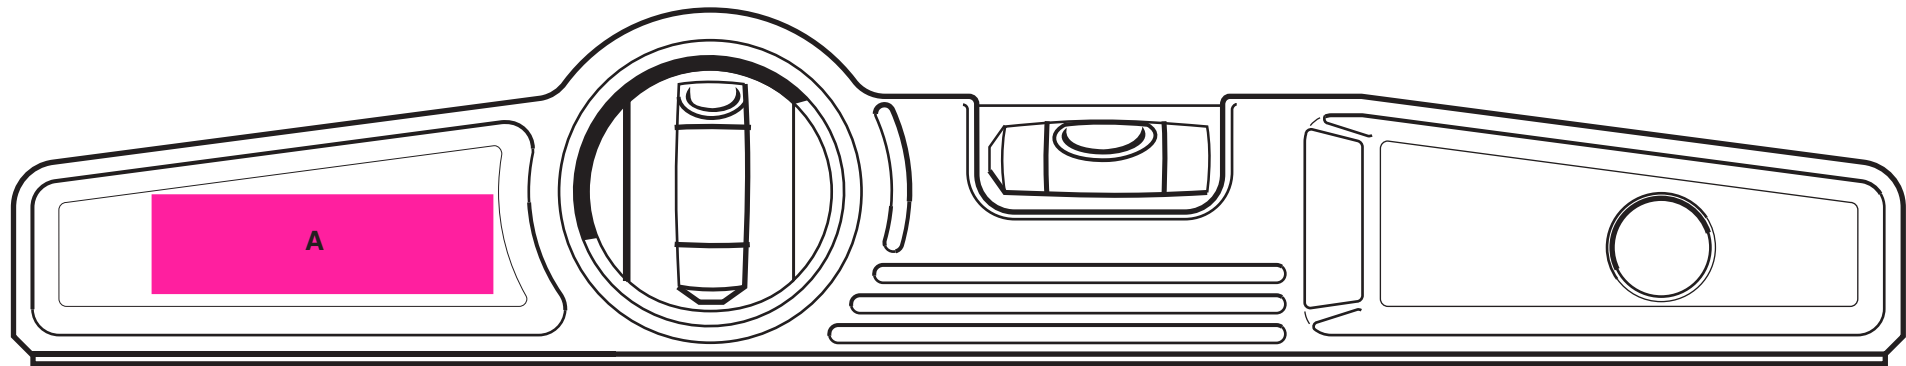

## Druckfläche WW 81 S 25 cm

Druckfeld Standard-Bedruckung:

Vorderseite: Druckfeld A: 45 x 13 mm

---

Ansicht der Wasserwaage ist Originalgröße